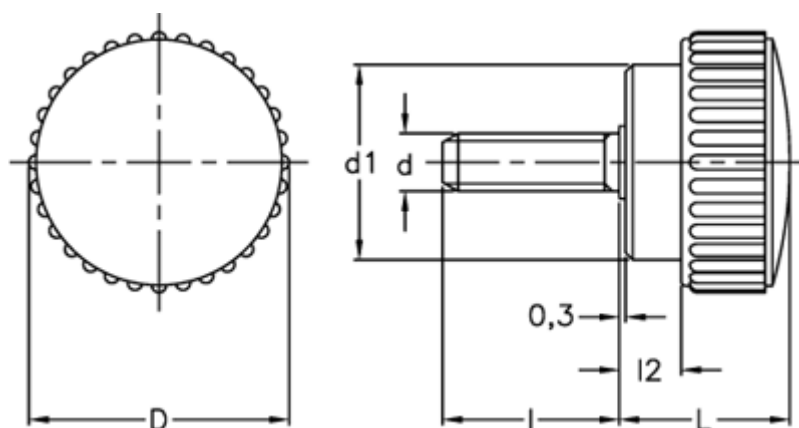

Varenummer: 2302002132
Beskrivelse: E+G Fingerskrue
B.193/15 p-M5x16

Mål

D = 15
d1 = 11
d 6g = M5
l = 16
L = 11
l2 = 2